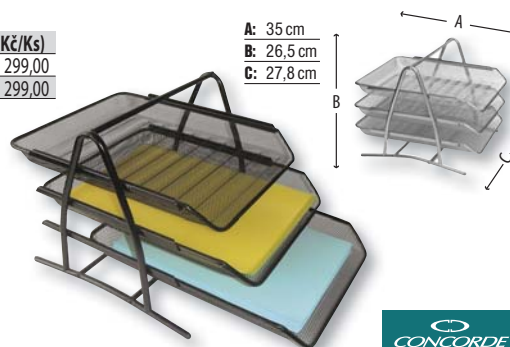

A: 35 cm
B: 26,5 cm
C: 27,8 cm

**SLEVA
20%!**