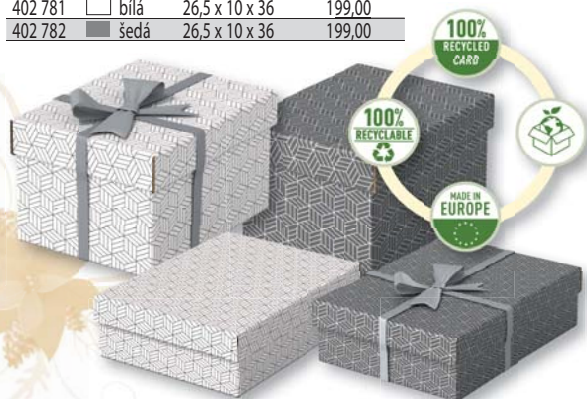

Dárkové a úložné boxy Esselte Home

stylové a moderní lepenkové boxy se sundávacím víkem • ideální pro zabalení dárků nebo pro vytvoření úložného prostoru • dvoubarevný geometrický design • otíratelný povrch • vyrobeny z pevné 100% recyklované a 100% recyklovatelné vlnité lepenky s certifikací FSC • dodávají se v plochem balení a lze je rychle a snadno sestavit • v balení 3 ks stejné velikosti • vyobrazená stuha není součástí balení

Obj. kód	barva	rozměr (cm)	Cena (Kč/bal.)
402 779	☐ bílá	20 x 15 x 25,5	149,00
402 780	■ šedá	20 x 15 x 25,5	149,00
402 781	☐ bílá	26,5 x 10 x 36	199,00
402 782	■ šedá	26,5 x 10 x 36	199,00