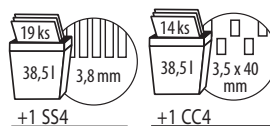

Skartovačka Kobra + 1

vhodná do menších kanceláří • šíře vstupu 230 mm • skartace kancelářských a sešivacích sponek • skartace kreditních karet a CD (+1 CC4 neskartuje CD) • objem odpadní nádoby 38,5 l • kapacita řezu je uváděna v listech 70 g • systém „Energy Smart“ pro pohotovostní režim úspory energie ve stavu „stand-by“ • rychlost skartace 0,025 m/s (u typu +1 CC4 0,035 m/s) • světelná signalizace vysunutého koše • automatický start/stop řízený fotobuňkou • hmotnost 11 kg (typ +1CC4 12 kg) • průzor do odpadní nádoby • Continuous duty motors – speciální motory mohou pracovat bez časového omezení a doby nutné k ochlazení

Obj. kód	typ	počet listů	typ řezu (mm)	NBÚ	DIN	Cena (Kč/Ks)
158 001	+1 SS4	17/19	podélný 3,8	V/1	P2, O2, T2, E2	7390,00
159 018	+1 CC4	12/14	příčný 3,5 x 40	D/2	P4, T4, E3, F1	8690,00

Záruka na řezné
nože 5 let