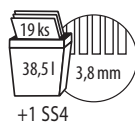

typ +1 CC4
certifikován NBÚ
jako zařízení
typu NNI 1