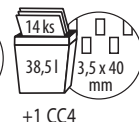

typ +1 CC4
certifikován NBÚ
jako zařízení
typu NNI 1