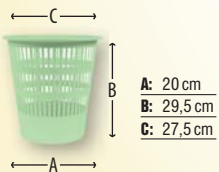

Koš odpadkový perforovaný Donau Life

Obj. kód	barva	Cena (Kč/Ks)
402 840	modrá	69,00
402 841	zelená	69,00
402 842	žlutá	69,00
402 843	fialová	69,00

plastový - ekologicky šetrný PP • odolný vůči prasklinám • průměr 27,5 cm • výška 29,5 cm • objem 12 l • pastelové barvy

Stojánek na tužky Donau Life

Obj. kód	barva	Cena (Kč/Ks)
402 836	modrá	23,00
402 837	zelená	23,00
402 838	žlutá	23,00
402 839	fialová	23,00

plastový • pevný a stabilní • průměr 75 mm • výška 95 mm • pastelové barvy