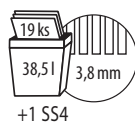

Skartovačka Kobra +1

vhodná do menších kanceláří • šíře vstupu 230 mm • skartace kancelářských a sešivacích sponek • skartace kreditních karet a CD (+1 CC4 neskartuje CD) • objem odpadní nádoby 38,5 l • kapacita řezu je uváděna v listech 70 g • systém „Energy Smart“ pro pohotovostní režim úspory energie ve stavu „stand-by“ • rychlost skartace 0,025 m/s (u typu +1 CC4 0,035) • světelná signalizace vysunutého koše • automatický start/stop řízený fotobuňkou • hmotnost 11 kg (typ +1CC4 12 kg) • průzor do odpadní nádoby • Continuous duty motors – speciální motory mohou pracovat bez časového omezení a doby nutné k chlazení

Obj. kód	typ	počet listů	typ řezu (mm)	NBÚ	DIN	záruka	Cena (Kč/Ks)
158 001	+1 SS4	17/19	podélný 3,8	V/1	P2, O2, T2, E2	5 let	7760,00 6990,00
159 018	+1 CC4	12/14	příčný 3,5 x 40	D/2	P4, T4, E3, F1	3 roky	8990,00 7990,00

typ +1 CC4
certifikován NBÚ
jako zařízení
typu NNI 1