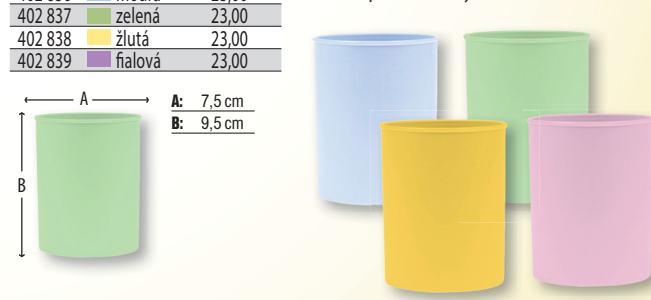

Stojánek na tužky Donau Life

Obj. kód	barva	Cena (Kč/Ks)
402 836	modrá	23,00
402 837	zelená	23,00
402 838	žlutá	23,00
402 839	fialová	23,00

plastový • pevný a stabilní • průměr 75 mm • výška 95 mm • pastelové barvy