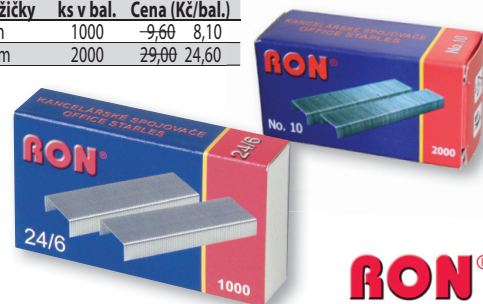

Spojovače RON

Obj. kód	typ	délka nožičky	ks v bal.	Cena (Kč/bal.)
176 026	24/6	6 mm	1000	9,60 8,10
173 014	487/č.10	4,7 mm	2000	29,00 24,60

vysoce kvalitní pozinkovaný drát

RON

SLEVA 15%!

Korekční strojek Pritt Refill Roller

váleček na hrotu zaručuje lehký posun pásky s přesným naměřením na korekci • obousměrná korekce vhodná i pro leváky • flexibilní hrot • ochranný kryt pro dlouhodobé využití • návin 12 m

Obj. kód	šíře	Cena (Kč/Ks)
172 074	4,2 mm	137,00
172 075	6 mm	137,00

návin 12 m

Flexibilní hrot

Váleček na hrotu

Obousměrná korekce