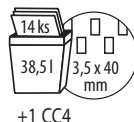

Skartovačka Kobra +1

vhodná do menších kanceláří • šíře vstupu 230 mm • skartace kancelářských a sešivacích sponek • skartace kreditních karet a CD (+1 CC4 neskartuje CD) • objem odpadní nádoby 38,5 l • kapacita řezu je uváděna v listech 70 g • systém „Energy Smart“ pro pohotovostní režim úspory energie ve stavu „stand-by“ • rychlost skartace 0,025 m/s (u typu +1 CC4 0,035) • světelná signalizace vysunutého koše • automatický start/stop řízený fotobuňkou • hmotnost 11 kg (typ +1CC4 12 kg) • průzor do odpadní nádoby • Continuous duty motors – speciální motory mohou pracovat bez časového omezení a doby nutné k chlazení

Obj. kód	typ	počet listů	typ řezu (mm)	NBÚ	DIN	záruka	Cena (Kč/Ks)
158 001	+1 SS4	17/19	podélný 3,8	V/1	P2, O2, T2, E2	5 let	7760,00 6990,00
159 018	+1 CC4	12/14	příčný 3,5 x 40	D/2	P4, T4, E3, F1	3 roky	8990,00 7990,00

typ +1 CC4
certifikován NBÚ
jako zařízení
typu NNI 1