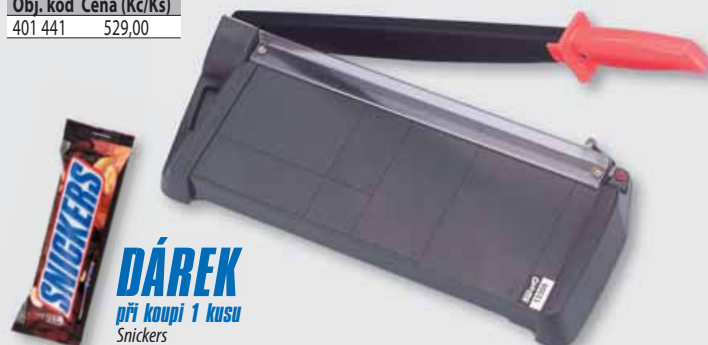

Řezačka páková KW trio 13300

páková řezačka pro kancelářské využití • kapacita 7 listů • délka řezu 307 mm • plastový pracovní stůl s předtiskávacími formáty a měřítky • rozměr stolu 176 x 408 mm • maximální formát A4 • manuální přitlak

Obj. kód	Cena (Kč/Ks)
401 441	529,00

DÁREK
při koupi 1 kusu
Snickers

Sady tonerů pro laserové tiskárny HP

Obj. kód	typ	kapacita	zdarma vytisknete	Cena (Kč/Sada)
401 760	CE285A+CE285X JUMBO	4800 str.	1600 str.	1694,00
401 761	Q2612A+Q2612X JUMBO	6000 str.	2000 str.	1080,00
401 762	CB436A+CB436X JUMBO	4550 str.	550 str.	1608,00
401 763	CE278A+CE278X JUMBO	5300 str.	1100 str.	1694,00

Kupte sadu **2 tonerů** a dostanete
až **2000 STRAN ZDARMA**

**VELKÁ NÁPLŇ
ZA CENU MALÉ**

ARMOR