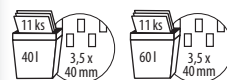

Obj. kód	objem	rozměr	Cena (Kč/Ks)
401 963	40l	39 x 36 x 64 cm	15 090,00
401 964	60l	39 x 36 x 83 cm	16 390,00

1 kus =  
Skartovačka DWS-1006CD  
zdarma

kapacita  
podavače  
300 listů