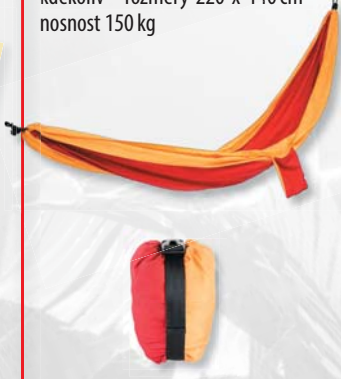

8 krabic =

Houpací síť **nebo** Turistické skládací křeslo

velmi lehká a pevná nylonová houpací síť • díky malým rozměrům ji lze zabalit do vaku a vzít s sebou kdekoliv • rozměry 220 x 140 cm • nosnost 150 kg