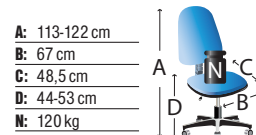

NOVINKA!

NOVINKA
Akční cena (Kč/ks) **2690⁰⁰**