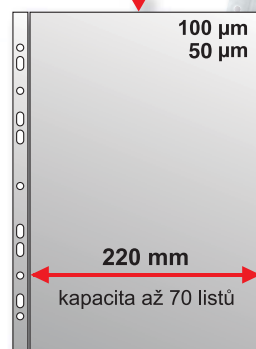

Pořadač pákový Rainbow

formát A4 • páková mechanika • karton z vnější strany potažený přešpánem • z vnitřní strany hladký papír • uzavírací kroužky proti náhodnému otevření • kovová ochranná lišta pro delší životnost pořadače • hříbetní kroužek

Obj. kód	barva	šíře hřbetu	Cena (Kč/Ks)	šíře 50 mm	šíře 75 mm
120 194	černá	50 mm	43,30	25ks	20ks
120 196	červená	50 mm	43,30		
120 200	modrá	50 mm	43,30		
120 202	zelená	50 mm	43,30		
120 204	žlutá	50 mm	43,30		
120 195	černá	75 mm	43,30		
120 197	červená	75 mm	43,30		
120 201	modrá	75 mm	43,30		
120 203	zelená	75 mm	43,30		
120 205	žlutá	75 mm	43,30		

10 kusů =
Bonbóny Hašlerky
zdarma

Samolepicí blok Tartan neon

zářivé neonové barvy

Obj. kód	rozměry (mm)	barevné provedení	počet listů	Cena (Kč/bal.)
112 026	76 x 76	růžová, žlutá, zelená, oranžová	400	87,00

2+1
ZDARMA!

Blok spirálový

40 listů • horní spirálová vazba Twin Wire • papír - bezdřevý, bělený

Obj. kód	formát	druh	Cena (Kč/Ks)
118 059	A6	linkovaný	15,00 12,70
118 057	A5	linkovaný	21,00 17,80
118 058	A5	čtverečkový	21,00 17,80
118 054	A4	linkovaný	34,00 28,90
118 055	A4	čtverečkový	34,00 28,90

SLEVA
15 %

Eurobaly U rozšířené A4 Maxi

Obj. kód	tloušťka (mic.)	počet (ks/bal.)	Cena (Kč/bal.)
126 059	100	50	129,00 99,00
128 231	50	50	62,00 49,00

formát A4 rozšířený na 220 mm • typ otevření „U“ • rozměr 220 x 300 mm • větší kapacita až 70 listů • hladký polypropylen • barva čirá • vkládání na výšku

SKVĚLÁ
CENA!

Barevný kopírovací papír Image Coloraction mix A4