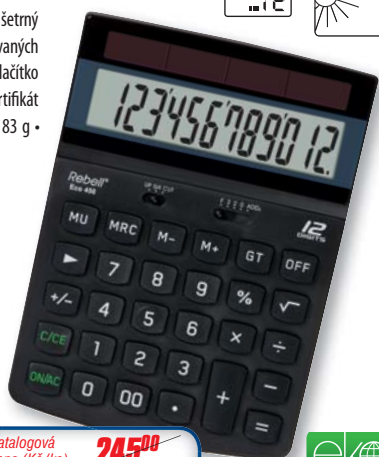

Katalogová cena (Kč/Ks) **245⁰⁰**
Akční cena (Kč/Ks) **196⁰⁰**

Rebell

Kuličkové pero Semi

vyměnitelná náplň F-411 • modrý inkoust • síla hrotu 0,7 mm • nový typ inkoustu semi-gel pro příjemné psaní • plastové kuličkové pero • pogumované tělo pro pohodlné držení • stiskací mechanismus • vhodné pro reklamní potisk • mix barev • 50 ks v balení

Obj. kód: 199 382

nový typ inkoustu
pro příjemné psaní,
vhodné pro potisk